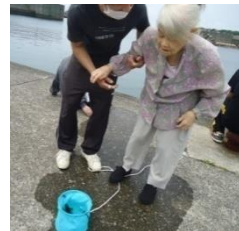

お弁当を持って、釣りにいきました。釣りにあまり興味はない方も、良いお天気の中、日向ぼっこをして釣れた魚をみて、楽しく過ごしました。外で食べるお弁当はおいしかったようです。