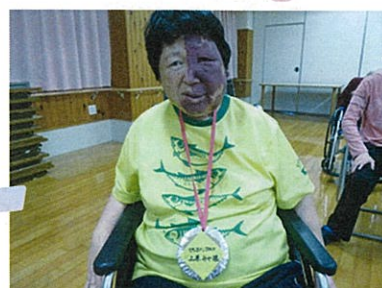

障害者支援施設

太陽の家

社会福祉法人 尽心会
障害者支援施設 太陽の家

〒787-0302 高知県土佐清水市以布利55
電話 0880-82-8899 FAX 0880-82-8900
E-mail: taiyounoie@coffee.ocn.ne.jp

誕生日会

5月31日(水)

5月の誕生日会はカラオケ大会を行いました。今、施設の利用者様の年齢層は、20代～90代までと幅広く、お互いの良い刺激となったり、何よりもみんなで楽しい時間を増やせればと、皆様のリクエストをもとに行事を行っています。今回も楽しい時間を過ごせました。皆様、自分の十八番をもっており、思い思いに熱唱されていました。また、この日は5月23日におこなわれたスポーツ大会の表彰もあり、受賞者にはメダルが渡されました。

スポーツ大会

5月23日(火)

今年もスポーツ大会がやってきました。日頃の訓練の成果を発揮できる日ですので、利用者様張り切っての参加です。今回は毎日行っているラジオ体操そして嚙下状体操も行い、種目は紙コップタワー、ピンポンゴルフ、初の団体戦、新聞相撲もありました。金メダルは誰の手に渡り優勝ユニットはどちらのユニットになるのでしょうか？
発表は5月31日を予定しています。

スポーツ大会

真剣な顔や笑顔が見られ、
企画した職員一同又携わっ
ている職員は嬉しい限りです。