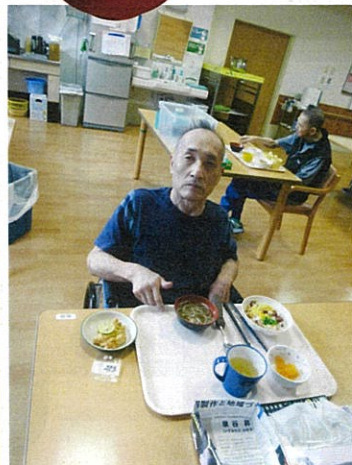

障害者支援施設

太陽の家

社会福祉法人 尽心会
障害者支援施設 太陽の家

〒787-0302 高知県土佐清水市布利55
電話0880-82-8899 FAX0880-82-8900
E-mail: taiyounoie@coffee.ocn.ne.jp

ご当地メニュー 8月18日(木)

今月のご当地メニューは「徳島」です。
ちらし寿司・豆の天ぷら・蕎麦のお吸い物・デザートでした。
徳島のちらし寿司には、金時豆がごろっと乗っています。豆
の天ぷらは、豆がギッシリ入っていて「とても美味しい！」
と皆様食べていました。

次回は、沖縄のご当地メニューです。ちむどんどんします!!

カラオケ 9月4日(日)

月に一度のカラオケです。お一人様 2～3 曲歌われて楽しんでます。今回は何ヶ月ぶりかで、歌われている利用者様も居て大きな声を出し歌っていました。
♪帰って来いよ～！帰って来いよ♪(松村和子)
と元気よく歌い盛り上がりました♪♪♪

絵の集い

8月19日(金)

利用者様が楽しみにしている絵の集い！
 絵の具で絵を書いたりクレヨン・クレパス
 で書いたりと思いつきの絵を描いています。
 細かい所まで塗り絵をする利用者様と、画
 用紙いっぱいクレヨンや筆を大胆に走ら
 せる利用者様の皆様、とても楽しんで参加
 しています。