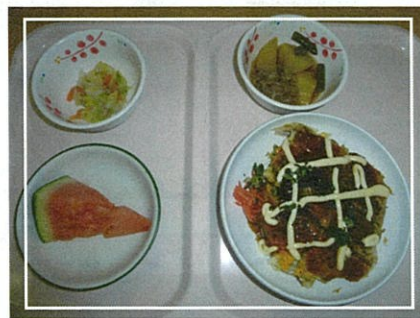

### 6月14日(火)

施設では日清医療さんのご協力で月に1度、日本各地の郷土料理を提供しています。6月は広島県です。広島と言えば広島風お好み焼き！今回、広島風お好み焼きのために高知市から日清医療の職員さんが施設に焼きに来てくれました。

広島風お好み焼きに利用者様も大喜びで皆様完食していました。

次回は、高知県の郷土料理です！

祭りめぐり

お品書き  
・広島風お好み焼き  
・海軍さんの肉じゃが  
・レモン酢和え