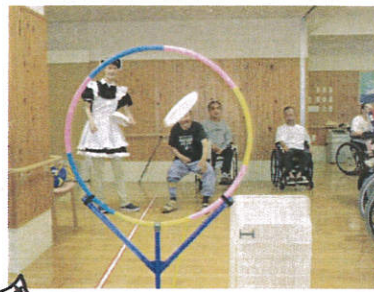

## 写真クラブ

5月27日(水)

今回の写真クラブは四万十市へ紫陽花と水車を撮影に出かけました。天気に恵まれ晴天のなか、思い思いの写真を皆様撮影されていました。少雨のためか紫陽花も小ぶりの花をつけ3分～4分程度の開花でしたが、青色や白・紫等の様々な色の紫陽花が咲いており、とても綺麗で皆様も楽しめたようです。

## 個人外出

外出するにも、良い季節になりました。利用者様も思い思いの買い物などを楽しまれ、楽しいひと時を過ごす事ができたようです。

スポーツ大会
6/4(木)

これまでのスポーツ大会では“自身の記録にチャレンジ”がテーマでしたが、今回は新たに“楽しみながら”をテーマにして卓球、空き缶積み、フライングディスクの3競技を行いました。思わぬ人が素晴らしい反射神経で球を打ち返す場面の見られた卓球、日頃見られないような集中力で積み上げた空き缶積み、一心不乱にディスクを投げる姿の見られたフライングディスク、どの競技も盛り上がりました。

### 3ユニット・レク

3ユニットでおやつレクを行いました(^o^) 中山直市様の畑(通称:中山農園)で収穫したばかりの新じゃがを使ってフライドポテトを作りました。ホクホクとしていて甘味もあり「おいしい!おいしい!!」と皆様に食べていただけたようです♪