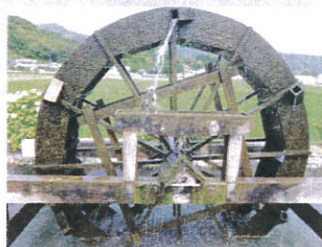

## 写真クラブ

5月27日(水)

今回の写真クラブは四万十市へ紫陽花と水車を撮影に出かけました。天気に恵まれ晴天のなか、思い思いの写真を皆様撮影されていました。少雨のためか紫陽花も小ぶりの花をつけ3分～4分程度の開花でしたが、青色や白・紫等の様々な色の紫陽花が咲いており、とても綺麗で皆様も楽しめたようです。