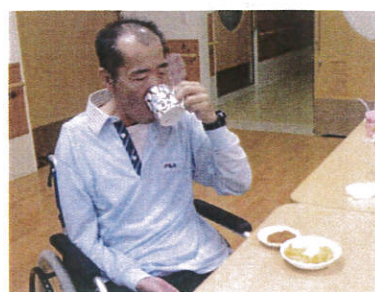

## 写真クラブ

5月27日(水)

今回の写真クラブは四万十市へ紫陽花と水車を撮影に出かけました。天気に恵まれ晴天のなか、思い思いの写真を皆様撮影されていました。少雨のためか紫陽花も小ぶりの花をつけ3分～4分程度の開花でしたが、青色や白・紫等の様々な色の紫陽花が咲いており、とても綺麗で皆様も楽しめたようです。

## 個人外出

外出するにも、良い季節になりました。利用者様も思い思いの買い物などを楽しまれ、楽しいひと時を過ごす事ができたようです。

スポーツ大会
6/4(木)

これまでのスポーツ大会では“自身の記録にチャレンジ”がテーマでしたが、今回は新たに“楽しみながら”をテーマにして卓球、空き缶積み、フライングディスクの3競技を行いました。思わぬ人が素晴らしい反射神経で球を打ち返す場面の見られた卓球、日頃見られないような集中力で積み上げた空き缶積み、一心不乱にディスクを投げる姿の見られたフライングディスク、どの競技も盛り上がりました。

### 3ユニット・レク

3ユニットでおやつレクを行いました(^o^) 中山直市様の畑(通称:中山農園)で収穫したばかりの新じゃがを使ってフライドポテトを作りました。ホクホクとしていて甘味もあり「おいしい!おいしい!!」と皆様に食べていただけたようです♪